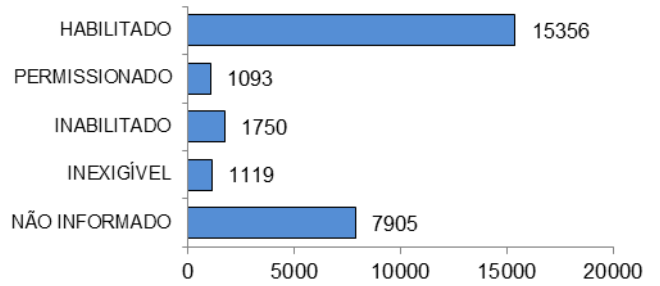

Total: **16715**

ACIDENTES DE TRÂNSITO COM VÍTIMAS SEGUNDO OS DIAS DA SEMANA

Total: **16715**

ACIDENTES DE TRÂNSITO COM VÍTIMAS SEGUNDO A FAIXA HORÁRIA

Total: **16715**

VÍTIMAS PARCIAIS

VÍTIMAS SEGUNDO O FERIMENTO

Total: **21954**

VÍTIMAS PARCIAIS SEGUNDO O SEXO

Total: **21474**

VÍTIMAS PARCIAIS SEGUNDO A FAIXA ETÁRIA

Total: **21474**

VÍTIMAS PARCIAIS SEGUNDO O TIPO

Total: **21474**

VÍTIMAS FATAIS

VÍTIMAS FATAIS SEGUNDO O SEXO

Total: **472**

VÍTIMAS FATAIS SEGUNDO A FAIXA ETÁRIA

Total: **472**

VÍTIMAS FATAIS SEGUNDO O TIPO

Total: **472**

CONDUTORES

CONDUTORES ENVOLVIDOS EM ACIDENTES COM VÍTIMAS SEGUNDO O SEXO

Total: **27223**

CONDUTORES ENVOLVIDOS EM ACIDENTES COM VÍTIMAS SEGUNDO A CATEGORIA

Total: **27223**

CONDUTORES ENVOLVIDOS EM ACIDENTES COM VÍTIMAS SEGUNDO A FAIXA ETÁRIA

Total: **27223**

CONDUTORES ENVOLVIDOS EM ACIDENTES COM VÍTIMAS SEGUNDO O TEMPO DE HABILITAÇÃO