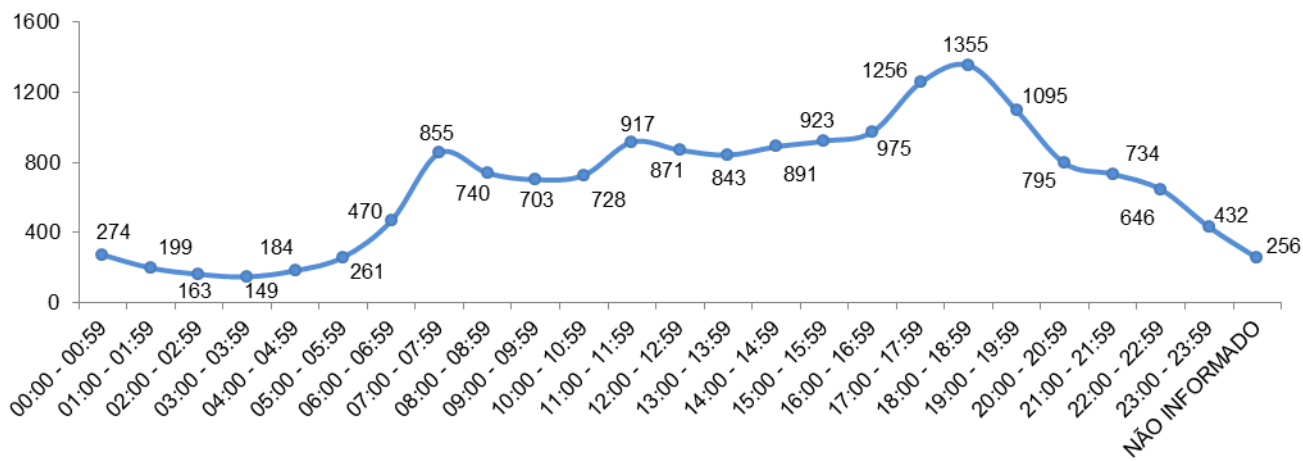

RELATÓRIO ANUAL DE ESTATÍSTICA DE TRÂNSITO - 2015

ESTADO DO ESPÍRITO SANTO

ACIDENTES DE TRÂNSITO

Total: **48377**

ACIDENTES DE TRÂNSITO COM VÍTIMAS SEGUNDO A GRAVIDADE

Total: **16715**

ACIDENTES DE TRÂNSITO COM VÍTIMAS SEGUNDO O PERÍODO

Total: **16715**

ACIDENTES DE TRÂNSITO COM VÍTIMAS SEGUNDO A ÁREA

Total: **16715**

ACIDENTES DE TRÂNSITO COM VÍTIMAS SEGUNDO OS MESES DO ANO

Total: **16715**

ACIDENTES DE TRÂNSITO COM VÍTIMAS SEGUNDO A NATUREZA

Total: **16715**

ACIDENTES DE TRÂNSITO COM VÍTIMAS SEGUNDO OS DIAS DA SEMANA

Total: **16715**

ACIDENTES DE TRÂNSITO COM VÍTIMAS SEGUNDO A FAIXA HORÁRIA

Total: **16715**

VÍTIMAS PARCIAIS

VÍTIMAS SEGUNDO O FERIMENTO

Total: **21954**

VÍTIMAS PARCIAIS SEGUNDO O SEXO

Total: **21474**

VÍTIMAS PARCIAIS SEGUNDO A FAIXA ETÁRIA

Total: **21474**

VÍTIMAS PARCIAIS SEGUNDO O TIPO

Total: **21474**

VÍTIMAS FATAIS