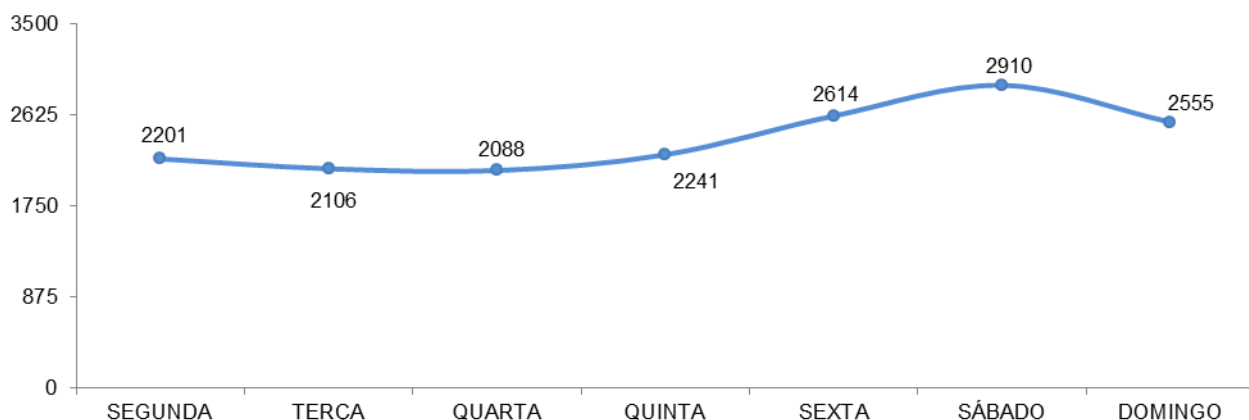

RELATÓRIO ANUAL DE ESTATÍSTICA DE TRÂNSITO - 2015

ESTADO DO ESPÍRITO SANTO

ACIDENTES DE TRÂNSITO

Total: **48377**

ACIDENTES DE TRÂNSITO COM VÍTIMAS SEGUNDO A GRAVIDADE

Total: **16715**

ACIDENTES DE TRÂNSITO COM VÍTIMAS SEGUNDO O PERÍODO

Total: **16715**

ACIDENTES DE TRÂNSITO COM VÍTIMAS SEGUNDO A ÁREA

Total: **16715**

ACIDENTES DE TRÂNSITO COM VÍTIMAS SEGUNDO OS MESES DO ANO

Total: **16715**

ACIDENTES DE TRÂNSITO COM VÍTIMAS SEGUNDO A NATUREZA

Total: **16715**

ACIDENTES DE TRÂNSITO COM VÍTIMAS SEGUNDO OS DIAS DA SEMANA

Total: **16715**

ACIDENTES DE TRÂNSITO COM VÍTIMAS SEGUNDO A FAIXA HORÁRIA

Total: **16715**

VÍTIMAS PARCIAIS

VÍTIMAS SEGUNDO O FERIMENTO

Total: **21954**

VÍTIMAS PARCIAIS SEGUNDO O SEXO

Total: **21474**

VÍTIMAS PARCIAIS SEGUNDO A FAIXA ETÁRIA

Total: **21474**

VÍTIMAS PARCIAIS SEGUNDO O TIPO

Total: **21474**

VÍTIMAS FATAIS