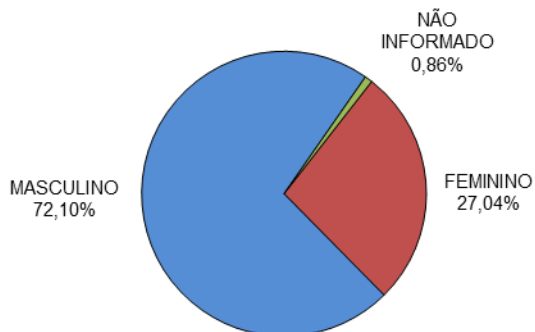

RELATÓRIO ANUAL DE ESTATÍSTICA DE TRÂNSITO - 2015

ESTADO DO ESPÍRITO SANTO

ACIDENTES DE TRÂNSITO

Total: **48377**

ACIDENTES DE TRÂNSITO COM VÍTIMAS SEGUNDO A GRAVIDADE

Total: **16715**

ACIDENTES DE TRÂNSITO COM VÍTIMAS SEGUNDO O PERÍODO

Total: **16715**

ACIDENTES DE TRÂNSITO COM VÍTIMAS SEGUNDO A ÁREA

Total: **16715**

ACIDENTES DE TRÂNSITO COM VÍTIMAS SEGUNDO OS MESES DO ANO

Total: **16715**

ACIDENTES DE TRÂNSITO COM VÍTIMAS SEGUNDO A NATUREZA

Total: **16715**

ACIDENTES DE TRÂNSITO COM VÍTIMAS SEGUNDO OS DIAS DA SEMANA

Total: **16715**

ACIDENTES DE TRÂNSITO COM VÍTIMAS SEGUNDO A FAIXA HORÁRIA

Total: **16715**

VÍTIMAS PARCIAIS

VÍTIMAS SEGUNDO O FERIMENTO

Total: **21954**

VÍTIMAS PARCIAIS SEGUNDO O SEXO

Total: **21474**

VÍTIMAS PARCIAIS SEGUNDO A FAIXA ETÁRIA

Total: **21474**

VÍTIMAS PARCIAIS SEGUNDO O TIPO

Total: **21474**

VÍTIMAS FATAIS