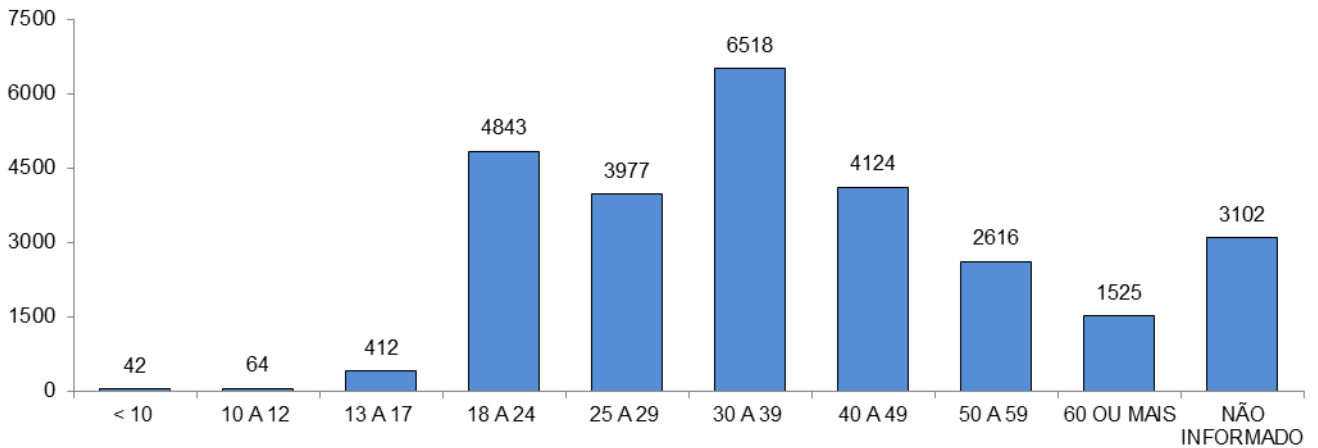

Total: **16715**

ACIDENTES DE TRÂNSITO COM VÍTIMAS SEGUNDO OS DIAS DA SEMANA

Total: **16715**

ACIDENTES DE TRÂNSITO COM VÍTIMAS SEGUNDO A FAIXA HORÁRIA

Total: **16715**

VÍTIMAS PARCIAIS

VÍTIMAS SEGUNDO O FERIMENTO

Total: **21954**

VÍTIMAS PARCIAIS SEGUNDO O SEXO

Total: **21474**

VÍTIMAS PARCIAIS SEGUNDO A FAIXA ETÁRIA

Total: **21474**

VÍTIMAS PARCIAIS SEGUNDO O TIPO

Total: **21474**

VÍTIMAS FATAIS

VÍTIMAS FATAIS SEGUNDO O SEXO

Total: **472**

VÍTIMAS FATAIS SEGUNDO A FAIXA ETÁRIA

Total: **472**

VÍTIMAS FATAIS SEGUNDO O TIPO

Total: **472**

CONDUTORES

CONDUTORES ENVOLVIDOS EM ACIDENTES COM VÍTIMAS SEGUNDO O SEXO

Total: **27223**

CONDUTORES ENVOLVIDOS EM ACIDENTES COM VÍTIMAS SEGUNDO A CATEGORIA

Total: **27223**

CONDUTORES ENVOLVIDOS EM ACIDENTES COM VÍTIMAS SEGUNDO A FAIXA ETÁRIA

Total: **27223**

CONDUTORES ENVOLVIDOS EM ACIDENTES COM VÍTIMAS SEGUNDO O TEMPO DE HABILITAÇÃO