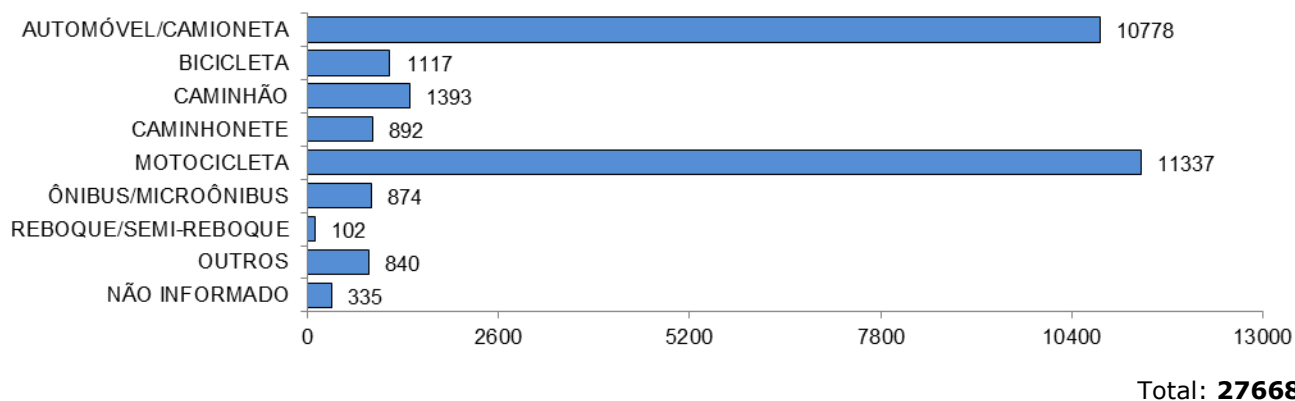

VEÍCULOS ENVOLVIDOS EM ACIDENTES COM VÍTIMAS SEGUNDO A ESPÉCIE

Localidades com maior número de acidentes

MUNICÍPIO	BAIRRO	LOGRADOURO	NÚMERO DE ACIDENTES
VITÓRIA	ENSEADA DO SUÁ	NÃO INFORMADO	311
VITÓRIA	GOIABEIRAS	AVENIDA FERNANDO FERRARI	297
SERRA	PARQUE RESIDENCIAL LARANJEIRAS	AVENIDA EUDES SCHERRER DE SOUZA	234
VITÓRIA	JARDIM CAMBURI	AVENIDA DANTE MICHELINI	225
VILA VELHA	PRAIA DA COSTA	NÃO INFORMADO	213
VITÓRIA	PRAIA DO CANTO	AVENIDA SATURNINO DE BRITO	209
VITÓRIA	MARUÍPE	AVENIDA MARUÍPE	188
COLATINA	SÃO SILVANO	AVENIDA SILVIO AVIDOS	182
VILA VELHA	BARRA DO JUCU	RODOVIA ES 060	163
VITÓRIA	JARDIM DA PENHA	AVENIDA DANTE MICHELINI	153
ARACRUZ	ZONA RURAL	NÃO INFORMADO	151
VITÓRIA	CENTRO	AVENIDA JERÔNIMO MONTEIRO	147
VITÓRIA	ENSEADA DO SUÁ	AVENIDA AMÉRICO BUAIZ	142
SERRA	JARDIM LIMOEIRO	RODOVIA ES 010	137
SERRA	JARDIM LIMOEIRO	RODOVIA NORTE SUL	134
COLATINA	ZONA RURAL	RODOVIA ES 080	130
VITÓRIA	JARDIM DA PENHA	AVENIDA FERNANDO FERRARI	119
SERRA	PARQUE RESIDENCIAL LARANJEIRAS	RODOVIA NORTE SUL	114
VILA VELHA	COQUEIRAL DE ITAPARICA	NÃO INFORMADO	112
CACHOEIRO DE ITAPEMIRIM	GILBERTO MACHADO	AVENIDA FRANCISCO LACERDA DE AGUIAR	110
SERRA	PARQUE RESIDENCIAL LARANJEIRAS	NÃO INFORMADO	109
GUARAPARI	AEROPORTO	RODOVIA ES 060	108
VITÓRIA	MATA DA PRAIA	AVENIDA DANTE MICHELINI	106
VILA VELHA	ALECRIM	AVENIDA CARLOS LINDENBERG	106
VILA VELHA	PRAIA DA COSTA	AVENIDA HUGO MUSSO	105
VILA VELHA	COBILÂNDIA	AVENIDA CARLOS LINDENBERG	103
VILA VELHA	GLÓRIA	AVENIDA CARLOS LINDENBERG	103
VILA VELHA	NOSSA SENHORA DA PENHA	AVENIDA CARLOS LINDENBERG	99
VITÓRIA	SANTA LUCIA	AVENIDA NOSSA SENHORA DA PENHA	97
VITÓRIA	FORTE SÃO JOÃO	AVENIDA VITÓRIA	96

Fonte de dados: 12ª SRPRF, E-COPS, Batalhões e Cias Independentes - PMES

Elaboração: DETRAN-ES / DT / COEST

Data de elaboração: Julho de 2016