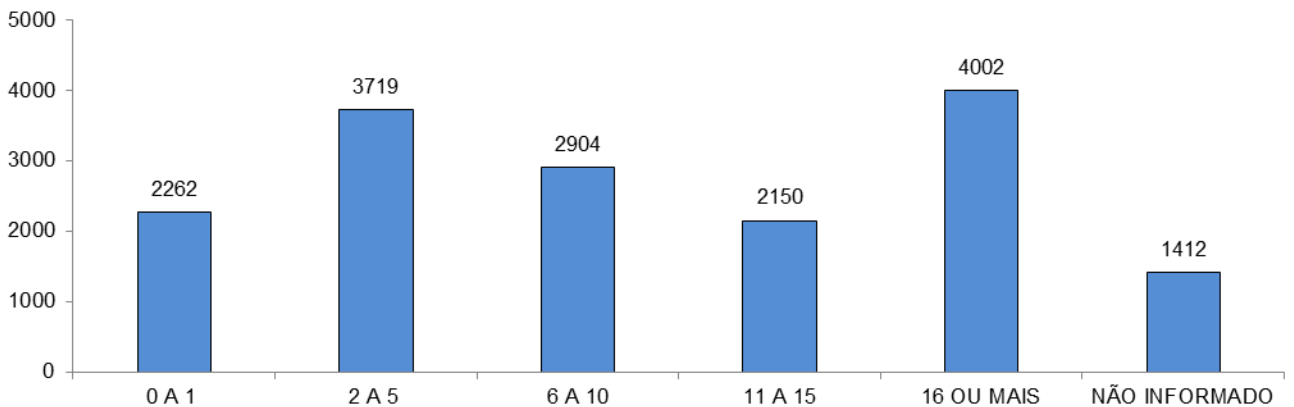

Total: **16715**

ACIDENTES DE TRÂNSITO COM VÍTIMAS SEGUNDO A ÁREA

Total: **16715**

ACIDENTES DE TRÂNSITO COM VÍTIMAS SEGUNDO OS MESES DO ANO

Total: **16715**

ACIDENTES DE TRÂNSITO COM VÍTIMAS SEGUNDO A NATUREZA

Total: **16715**

ACIDENTES DE TRÂNSITO COM VÍTIMAS SEGUNDO OS DIAS DA SEMANA

Total: **16715**

ACIDENTES DE TRÂNSITO COM VÍTIMAS SEGUNDO A FAIXA HORÁRIA

Total: **16715**

VÍTIMAS PARCIAIS

VÍTIMAS SEGUNDO O FERIMENTO

VÍTIMAS FATAIS SEGUNDO O SEXO

Total: **472**

VÍTIMAS FATAIS SEGUNDO A FAIXA ETÁRIA

Total: **472**

VÍTIMAS FATAIS SEGUNDO O TIPO

Total: **472**

CONDUTORES

CONDUTORES ENVOLVIDOS EM ACIDENTES COM VÍTIMAS SEGUNDO O SEXO

Total: **27223**

CONDUTORES ENVOLVIDOS EM ACIDENTES COM VÍTIMAS SEGUNDO A CATEGORIA

Total: **27223**

CONDUTORES ENVOLVIDOS EM ACIDENTES COM VÍTIMAS SEGUNDO A FAIXA ETÁRIA

Total: **27223**

CONDUTORES ENVOLVIDOS EM ACIDENTES COM VÍTIMAS SEGUNDO O TEMPO DE HABILITAÇÃO