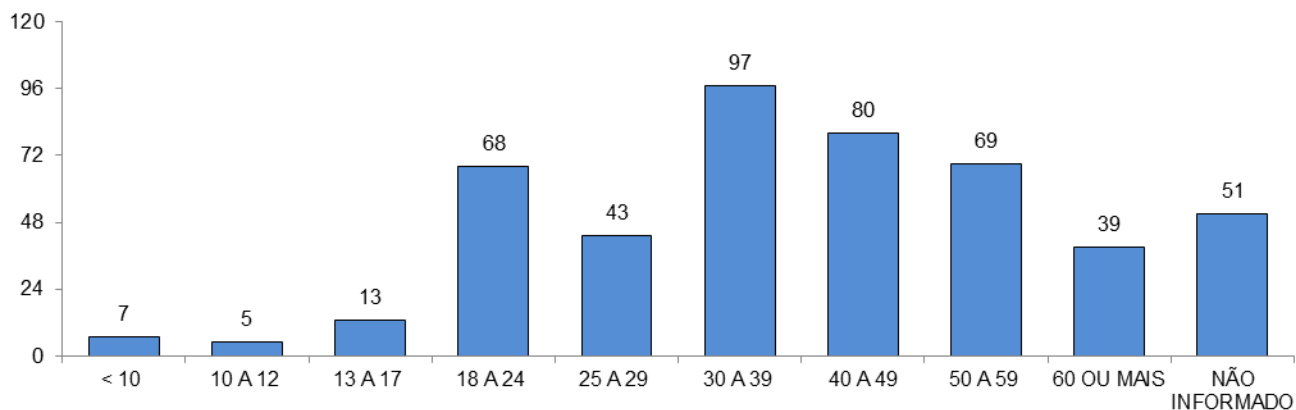

Total: **16715**

ACIDENTES DE TRÂNSITO COM VÍTIMAS SEGUNDO A ÁREA

Total: **16715**

ACIDENTES DE TRÂNSITO COM VÍTIMAS SEGUNDO OS MESES DO ANO

Total: **16715**

ACIDENTES DE TRÂNSITO COM VÍTIMAS SEGUNDO A NATUREZA

Total: **16715**

ACIDENTES DE TRÂNSITO COM VÍTIMAS SEGUNDO OS DIAS DA SEMANA

Total: **16715**

ACIDENTES DE TRÂNSITO COM VÍTIMAS SEGUNDO A FAIXA HORÁRIA

Total: **16715**

VÍTIMAS PARCIAIS

VÍTIMAS SEGUNDO O FERIMENTO

Total: **21954**

VÍTIMAS PARCIAIS SEGUNDO O SEXO

Total: **21474**

VÍTIMAS PARCIAIS SEGUNDO A FAIXA ETÁRIA

Total: **21474**

VÍTIMAS PARCIAIS SEGUNDO O TIPO

Total: **21474**

VÍTIMAS FATAIS

VÍTIMAS FATAIS SEGUNDO O SEXO

Total: **472**

VÍTIMAS FATAIS SEGUNDO A FAIXA ETÁRIA

Total: **472**

VÍTIMAS FATAIS SEGUNDO O TIPO

Total: **472**

CONDUTORES

CONDUTORES ENVOLVIDOS EM ACIDENTES COM VÍTIMAS SEGUNDO O SEXO