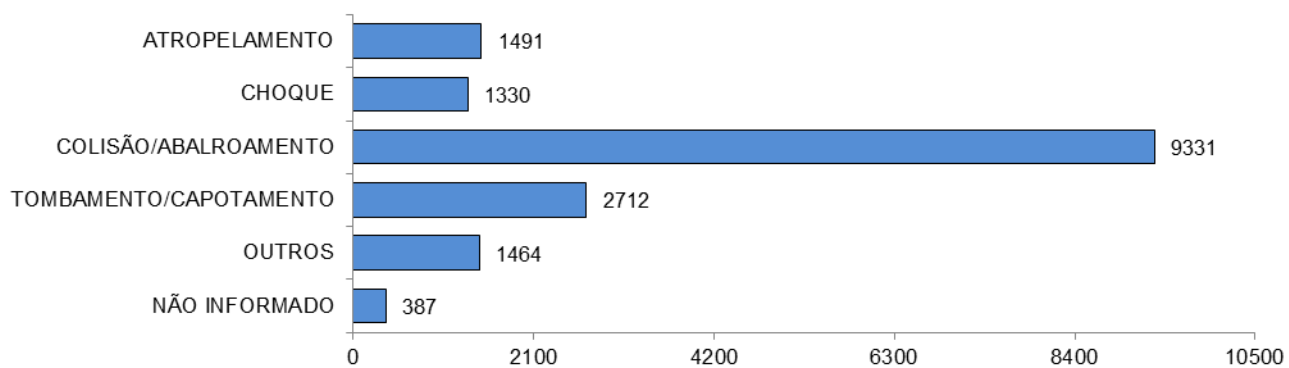

RELATÓRIO ANUAL DE ESTATÍSTICA DE TRÂNSITO - 2015

ESTADO DO ESPÍRITO SANTO

ACIDENTES DE TRÂNSITO

Total: **48377**

ACIDENTES DE TRÂNSITO COM VÍTIMAS SEGUNDO A GRAVIDADE

Total: **16715**

ACIDENTES DE TRÂNSITO COM VÍTIMAS SEGUNDO O PERÍODO

Total: **16715**

ACIDENTES DE TRÂNSITO COM VÍTIMAS SEGUNDO A ÁREA

Total: **16715**

ACIDENTES DE TRÂNSITO COM VÍTIMAS SEGUNDO OS MESES DO ANO

Total: **16715**

ACIDENTES DE TRÂNSITO COM VÍTIMAS SEGUNDO A NATUREZA

Total: **16715**

ACIDENTES DE TRÂNSITO COM VÍTIMAS SEGUNDO OS DIAS DA SEMANA

Total: **16715**

ACIDENTES DE TRÂNSITO COM VÍTIMAS SEGUNDO A FAIXA HORÁRIA

Total: **16715**

VÍTIMAS PARCIAIS

VÍTIMAS SEGUNDO O FERIMENTO

Total: **21954**

VÍTIMAS PARCIAIS SEGUNDO O SEXO

Total: **21474**

VÍTIMAS PARCIAIS SEGUNDO A FAIXA ETÁRIA

Total: **21474**

VÍTIMAS PARCIAIS SEGUNDO O TIPO

Total: **21474**

VÍTIMAS FATAIS