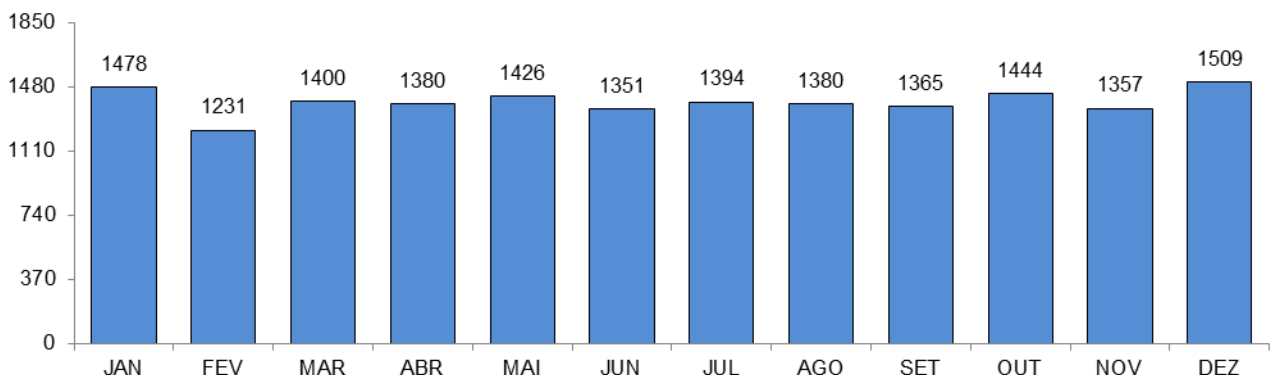

RELATÓRIO ANUAL DE ESTATÍSTICA DE TRÂNSITO - 2015

ESTADO DO ESPÍRITO SANTO

ACIDENTES DE TRÂNSITO

Total: **48377**

ACIDENTES DE TRÂNSITO COM VÍTIMAS SEGUNDO A GRAVIDADE

Total: **16715**

ACIDENTES DE TRÂNSITO COM VÍTIMAS SEGUNDO O PERÍODO

Total: **16715**

ACIDENTES DE TRÂNSITO COM VÍTIMAS SEGUNDO A ÁREA

Total: **16715**

ACIDENTES DE TRÂNSITO COM VÍTIMAS SEGUNDO OS MESES DO ANO

Total: **16715**

ACIDENTES DE TRÂNSITO COM VÍTIMAS SEGUNDO A NATUREZA

Total: **16715**

ACIDENTES DE TRÂNSITO COM VÍTIMAS SEGUNDO OS DIAS DA SEMANA

Total: **16715**

ACIDENTES DE TRÂNSITO COM VÍTIMAS SEGUNDO A FAIXA HORÁRIA

Total: **16715**

VÍTIMAS PARCIAIS

VÍTIMAS SEGUNDO O FERIMENTO

Total: **21954**

VÍTIMAS PARCIAIS SEGUNDO O SEXO

Total: **21474**

VÍTIMAS PARCIAIS SEGUNDO A FAIXA ETÁRIA

Total: **21474**

VÍTIMAS PARCIAIS SEGUNDO O TIPO

Total: **21474**

VÍTIMAS FATAIS