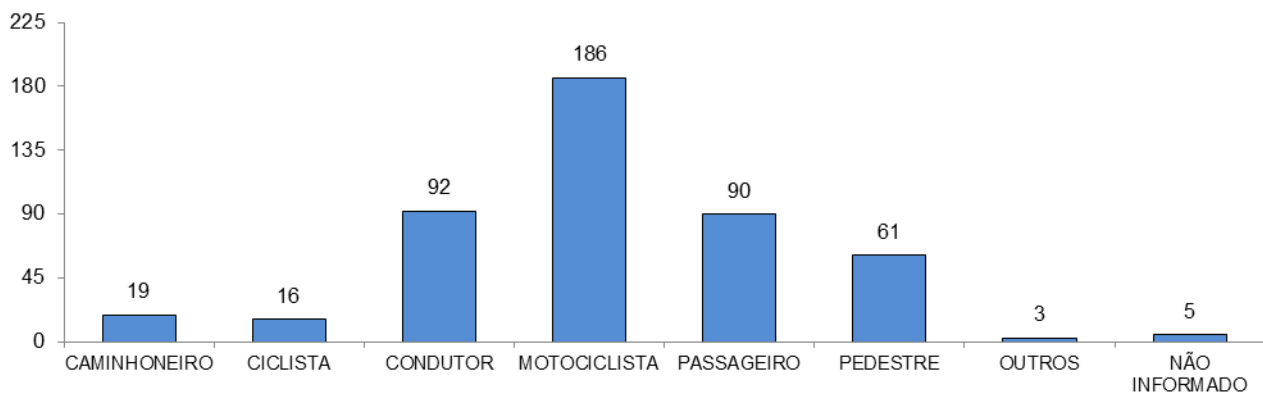

RELATÓRIO ANUAL DE ESTATÍSTICA DE TRÂNSITO - 2015

ESTADO DO ESPÍRITO SANTO

ACIDENTES DE TRÂNSITO

Total: **48377**

ACIDENTES DE TRÂNSITO COM VÍTIMAS SEGUNDO A GRAVIDADE

Total: **16715**

ACIDENTES DE TRÂNSITO COM VÍTIMAS SEGUNDO O PERÍODO

Total: **21954**

VÍTIMAS PARCIAIS SEGUNDO O SEXO

Total: **21474**

VÍTIMAS PARCIAIS SEGUNDO A FAIXA ETÁRIA

Total: **21474**

VÍTIMAS PARCIAIS SEGUNDO O TIPO

Total: **21474**

VÍTIMAS FATAIS

VÍTIMAS FATAIS SEGUNDO O SEXO

Total: **472**

VÍTIMAS FATAIS SEGUNDO A FAIXA ETÁRIA

Total: **472**

VÍTIMAS FATAIS SEGUNDO O TIPO

Total: **472**

CONDUTORES

CONDUTORES ENVOLVIDOS EM ACIDENTES COM VÍTIMAS SEGUNDO O SEXO

Total: **27223**

CONDUTORES ENVOLVIDOS EM ACIDENTES COM VÍTIMAS SEGUNDO A CATEGORIA

Total: **27223**

CONDUTORES ENVOLVIDOS EM ACIDENTES COM VÍTIMAS SEGUNDO A FAIXA ETÁRIA

Total: **27223**

CONDUTORES ENVOLVIDOS EM ACIDENTES COM VÍTIMAS SEGUNDO O TEMPO DE HABILITAÇÃO