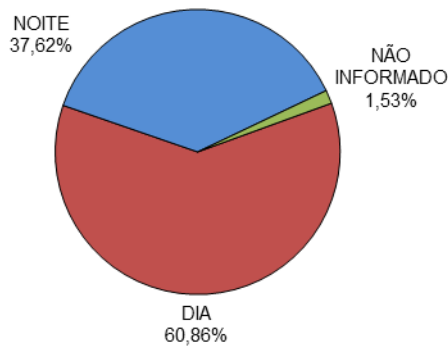

RELATÓRIO ANUAL DE ESTATÍSTICA DE TRÂNSITO - 2015

ESTADO DO ESPÍRITO SANTO

ACIDENTES DE TRÂNSITO

Total: **48377**

ACIDENTES DE TRÂNSITO COM VÍTIMAS SEGUNDO A GRAVIDADE

Total: **16715**

ACIDENTES DE TRÂNSITO COM VÍTIMAS SEGUNDO O PERÍODO

Total: **16715**

ACIDENTES DE TRÂNSITO COM VÍTIMAS SEGUNDO A ÁREA

Total: **16715**

ACIDENTES DE TRÂNSITO COM VÍTIMAS SEGUNDO OS MESES DO ANO

Total: **16715**

ACIDENTES DE TRÂNSITO COM VÍTIMAS SEGUNDO A NATUREZA

Total: **16715**

ACIDENTES DE TRÂNSITO COM VÍTIMAS SEGUNDO OS DIAS DA SEMANA

Total: **16715**

ACIDENTES DE TRÂNSITO COM VÍTIMAS SEGUNDO A FAIXA HORÁRIA

Total: **16715**

VÍTIMAS PARCIAIS

VÍTIMAS SEGUNDO O FERIMENTO