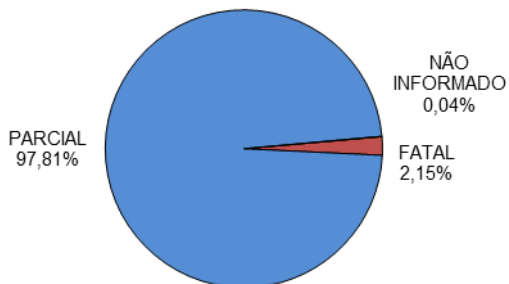

RELATÓRIO ANUAL DE ESTATÍSTICA DE TRÂNSITO - 2015

ESTADO DO ESPÍRITO SANTO

ACIDENTES DE TRÂNSITO

Total: **48377**

ACIDENTES DE TRÂNSITO COM VÍTIMAS SEGUNDO A GRAVIDADE

Total: **16715**

ACIDENTES DE TRÂNSITO COM VÍTIMAS SEGUNDO O PERÍODO

Total: **16715**

ACIDENTES DE TRÂNSITO COM VÍTIMAS SEGUNDO A ÁREA

Total: **16715**

ACIDENTES DE TRÂNSITO COM VÍTIMAS SEGUNDO OS MESES DO ANO

Total: **16715**

ACIDENTES DE TRÂNSITO COM VÍTIMAS SEGUNDO A NATUREZA

Total: **16715**

ACIDENTES DE TRÂNSITO COM VÍTIMAS SEGUNDO OS DIAS DA SEMANA

Total: **16715**

ACIDENTES DE TRÂNSITO COM VÍTIMAS SEGUNDO A FAIXA HORÁRIA

Total: **16715**

VÍTIMAS PARCIAIS

VÍTIMAS SEGUNDO O FERIMENTO

Total: **21954**

VÍTIMAS PARCIAIS SEGUNDO O SEXO

Total: **21474**

VÍTIMAS PARCIAIS SEGUNDO A FAIXA ETÁRIA

Total: **21474**

VÍTIMAS PARCIAIS SEGUNDO O TIPO

Total: **21474**

VÍTIMAS FATAIS