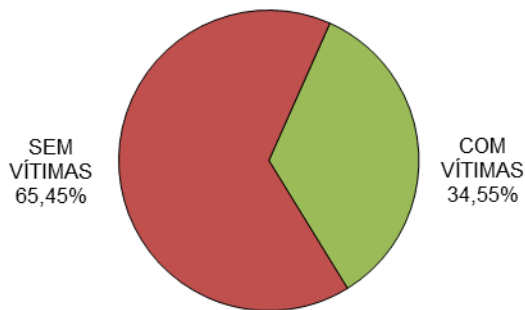

RELATÓRIO ANUAL DE ESTATÍSTICA DE TRÂNSITO - 2015

ESTADO DO ESPÍRITO SANTO

ACIDENTES DE TRÂNSITO

Total: **48377**

ACIDENTES DE TRÂNSITO COM VÍTIMAS SEGUNDO A GRAVIDADE

Total: **16715**

ACIDENTES DE TRÂNSITO COM VÍTIMAS SEGUNDO O PERÍODO

Total: **16715**

ACIDENTES DE TRÂNSITO COM VÍTIMAS SEGUNDO A ÁREA

Total: **16715**

ACIDENTES DE TRÂNSITO COM VÍTIMAS SEGUNDO OS MESES DO ANO

Total: **16715**

ACIDENTES DE TRÂNSITO COM VÍTIMAS SEGUNDO A NATUREZA

Total: **16715**

ACIDENTES DE TRÂNSITO COM VÍTIMAS SEGUNDO OS DIAS DA SEMANA

Total: **16715**

ACIDENTES DE TRÂNSITO COM VÍTIMAS SEGUNDO A FAIXA HORÁRIA

Total: **16715**

VÍTIMAS PARCIAIS

VÍTIMAS SEGUNDO O FERIMENTO

Total: **21954**

VÍTIMAS PARCIAIS SEGUNDO O SEXO

Total: **21474**

VÍTIMAS PARCIAIS SEGUNDO A FAIXA ETÁRIA

Total: **21474**

VÍTIMAS PARCIAIS SEGUNDO O TIPO

Total: **21474**

VÍTIMAS FATAIS