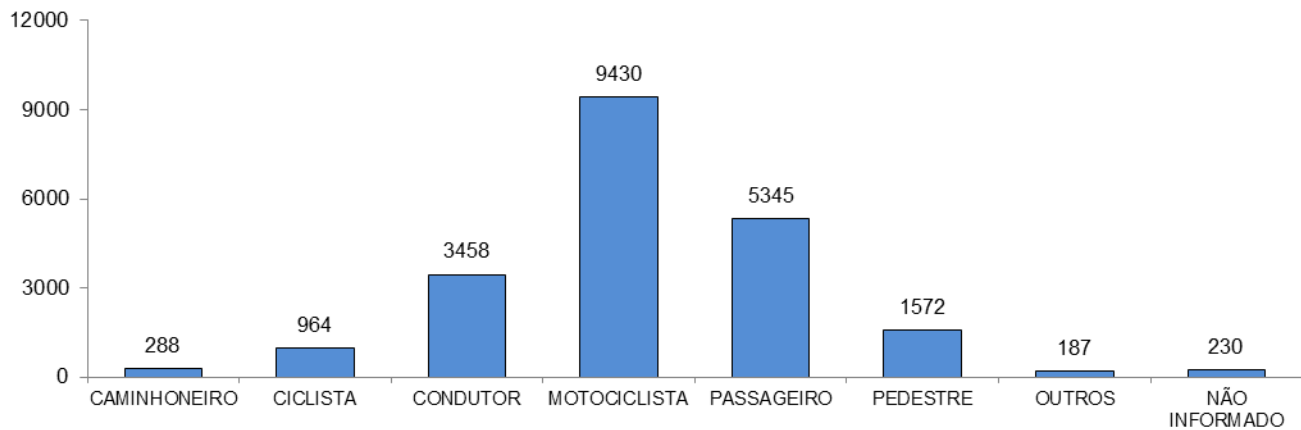

Total: **16715**

ACIDENTES DE TRÂNSITO COM VÍTIMAS SEGUNDO A ÁREA

Total: **16715**

ACIDENTES DE TRÂNSITO COM VÍTIMAS SEGUNDO OS MESES DO ANO

Total: **16715**

ACIDENTES DE TRÂNSITO COM VÍTIMAS SEGUNDO A NATUREZA

Total: **16715**

ACIDENTES DE TRÂNSITO COM VÍTIMAS SEGUNDO OS DIAS DA SEMANA

Total: **16715**

ACIDENTES DE TRÂNSITO COM VÍTIMAS SEGUNDO A FAIXA HORÁRIA

Total: **16715**

VÍTIMAS PARCIAIS

VÍTIMAS SEGUNDO O FERIMENTO

Total: **21954**

VÍTIMAS PARCIAIS SEGUNDO O SEXO

Total: **21474**

VÍTIMAS PARCIAIS SEGUNDO A FAIXA ETÁRIA

Total: **21474**

VÍTIMAS PARCIAIS SEGUNDO O TIPO

Total: **21474**

VÍTIMAS FATAIS

VÍTIMAS FATAIS SEGUNDO O SEXO

Total: **472**

VÍTIMAS FATAIS SEGUNDO A FAIXA ETÁRIA

Total: **472**

VÍTIMAS FATAIS SEGUNDO O TIPO

Total: **472**

CONDUTORES

CONDUTORES ENVOLVIDOS EM ACIDENTES COM VÍTIMAS SEGUNDO O SEXO