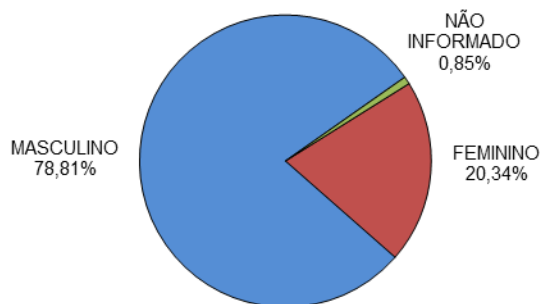

RELATÓRIO ANUAL DE ESTATÍSTICA DE TRÂNSITO - 2015

ESTADO DO ESPÍRITO SANTO

ACIDENTES DE TRÂNSITO

Total: **48377**

ACIDENTES DE TRÂNSITO COM VÍTIMAS SEGUNDO A GRAVIDADE

Total: **16715**

ACIDENTES DE TRÂNSITO COM VÍTIMAS SEGUNDO O PERÍODO

Total: **16715**

ACIDENTES DE TRÂNSITO COM VÍTIMAS SEGUNDO OS DIAS DA SEMANA

Total: **16715**

ACIDENTES DE TRÂNSITO COM VÍTIMAS SEGUNDO A FAIXA HORÁRIA

Total: **16715**

VÍTIMAS PARCIAIS

VÍTIMAS SEGUNDO O FERIMENTO

Total: **21954**

VÍTIMAS PARCIAIS SEGUNDO O SEXO

Total: **21474**

VÍTIMAS PARCIAIS SEGUNDO A FAIXA ETÁRIA

Total: **21474**

VÍTIMAS PARCIAIS SEGUNDO O TIPO

Total: **21474**

VÍTIMAS FATAIS

VÍTIMAS FATAIS SEGUNDO O SEXO

Total: **472**

VÍTIMAS FATAIS SEGUNDO A FAIXA ETÁRIA

Total: **472**

VÍTIMAS FATAIS SEGUNDO O TIPO

Total: **472**

CONDUTORES

CONDUTORES ENVOLVIDOS EM ACIDENTES COM VÍTIMAS SEGUNDO O SEXO