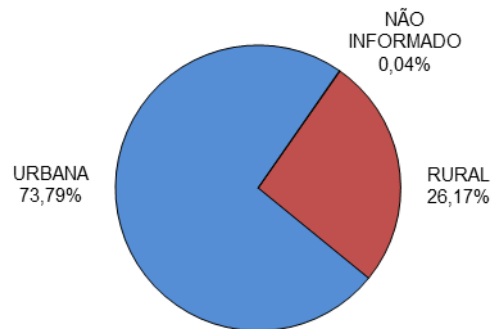

RELATÓRIO ANUAL DE ESTATÍSTICA DE TRÂNSITO - 2015

ESTADO DO ESPÍRITO SANTO

ACIDENTES DE TRÂNSITO

Total: **48377**

ACIDENTES DE TRÂNSITO COM VÍTIMAS SEGUNDO A GRAVIDADE

Total: **16715**

ACIDENTES DE TRÂNSITO COM VÍTIMAS SEGUNDO O PERÍODO

Total: **16715**

ACIDENTES DE TRÂNSITO COM VÍTIMAS SEGUNDO A ÁREA

Total: **16715**

ACIDENTES DE TRÂNSITO COM VÍTIMAS SEGUNDO OS MESES DO ANO

Total: **16715**

ACIDENTES DE TRÂNSITO COM VÍTIMAS SEGUNDO A NATUREZA

Total: **16715**

ACIDENTES DE TRÂNSITO COM VÍTIMAS SEGUNDO OS DIAS DA SEMANA

Total: **16715**

ACIDENTES DE TRÂNSITO COM VÍTIMAS SEGUNDO A FAIXA HORÁRIA

Total: **16715**

VÍTIMAS PARCIAIS

VÍTIMAS SEGUNDO O FERIMENTO