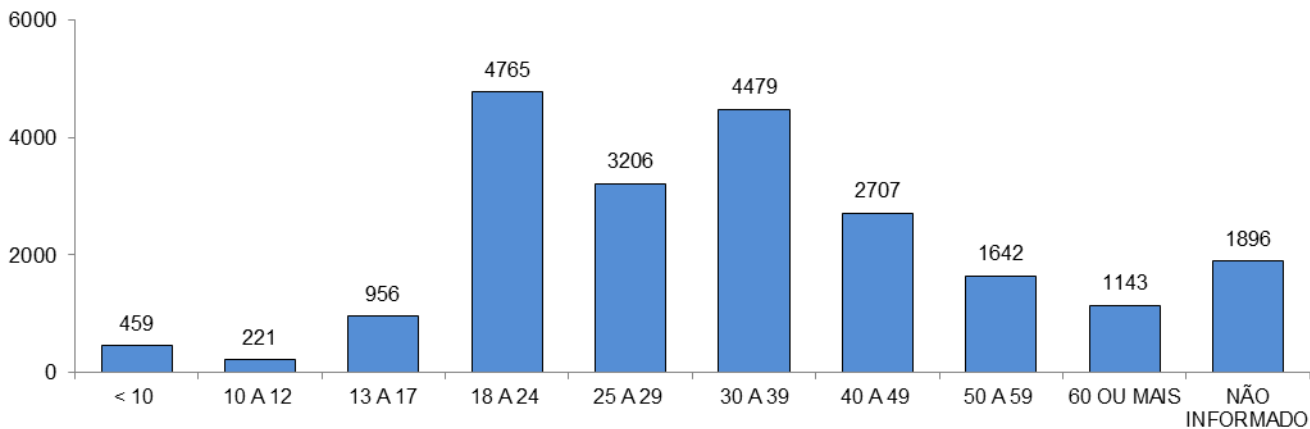

RELATÓRIO ANUAL DE ESTATÍSTICA DE TRÂNSITO - 2015

ESTADO DO ESPÍRITO SANTO

ACIDENTES DE TRÂNSITO

Total: **48377**

ACIDENTES DE TRÂNSITO COM VÍTIMAS SEGUNDO A GRAVIDADE

Total: **16715**

ACIDENTES DE TRÂNSITO COM VÍTIMAS SEGUNDO O PERÍODO

Total: **16715**

ACIDENTES DE TRÂNSITO COM VÍTIMAS SEGUNDO A ÁREA

Total: **16715**

ACIDENTES DE TRÂNSITO COM VÍTIMAS SEGUNDO OS MESES DO ANO

Total: **16715**

ACIDENTES DE TRÂNSITO COM VÍTIMAS SEGUNDO A NATUREZA

Total: **16715**

ACIDENTES DE TRÂNSITO COM VÍTIMAS SEGUNDO OS DIAS DA SEMANA

Total: **16715**

ACIDENTES DE TRÂNSITO COM VÍTIMAS SEGUNDO A FAIXA HORÁRIA

Total: **16715**

VÍTIMAS PARCIAIS

VÍTIMAS SEGUNDO O FERIMENTO

Total: **21954**

VÍTIMAS PARCIAIS SEGUNDO O SEXO

Total: **21474**

VÍTIMAS PARCIAIS SEGUNDO A FAIXA ETÁRIA

Total: **21474**

VÍTIMAS PARCIAIS SEGUNDO O TIPO

Total: **21474**

VÍTIMAS FATAIS