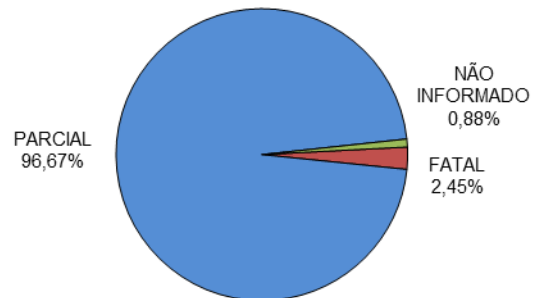

RELATÓRIO ANUAL DE ESTATÍSTICA DE TRÂNSITO - 2015

ESTADO DO ESPÍRITO SANTO

ACIDENTES DE TRÂNSITO

Total: **48377**

ACIDENTES DE TRÂNSITO COM VÍTIMAS SEGUNDO A GRAVIDADE

Total: **16715**

ACIDENTES DE TRÂNSITO COM VÍTIMAS SEGUNDO O PERÍODO

Total: **16715**

ACIDENTES DE TRÂNSITO COM VÍTIMAS SEGUNDO A ÁREA

Total: **16715**

ACIDENTES DE TRÂNSITO COM VÍTIMAS SEGUNDO OS MESES DO ANO

Total: **16715**

ACIDENTES DE TRÂNSITO COM VÍTIMAS SEGUNDO A NATUREZA

Total: **16715**

ACIDENTES DE TRÂNSITO COM VÍTIMAS SEGUNDO OS DIAS DA SEMANA

Total: **16715**

ACIDENTES DE TRÂNSITO COM VÍTIMAS SEGUNDO A FAIXA HORÁRIA

Total: **16715**

VÍTIMAS PARCIAIS

VÍTIMAS SEGUNDO O FERIMENTO